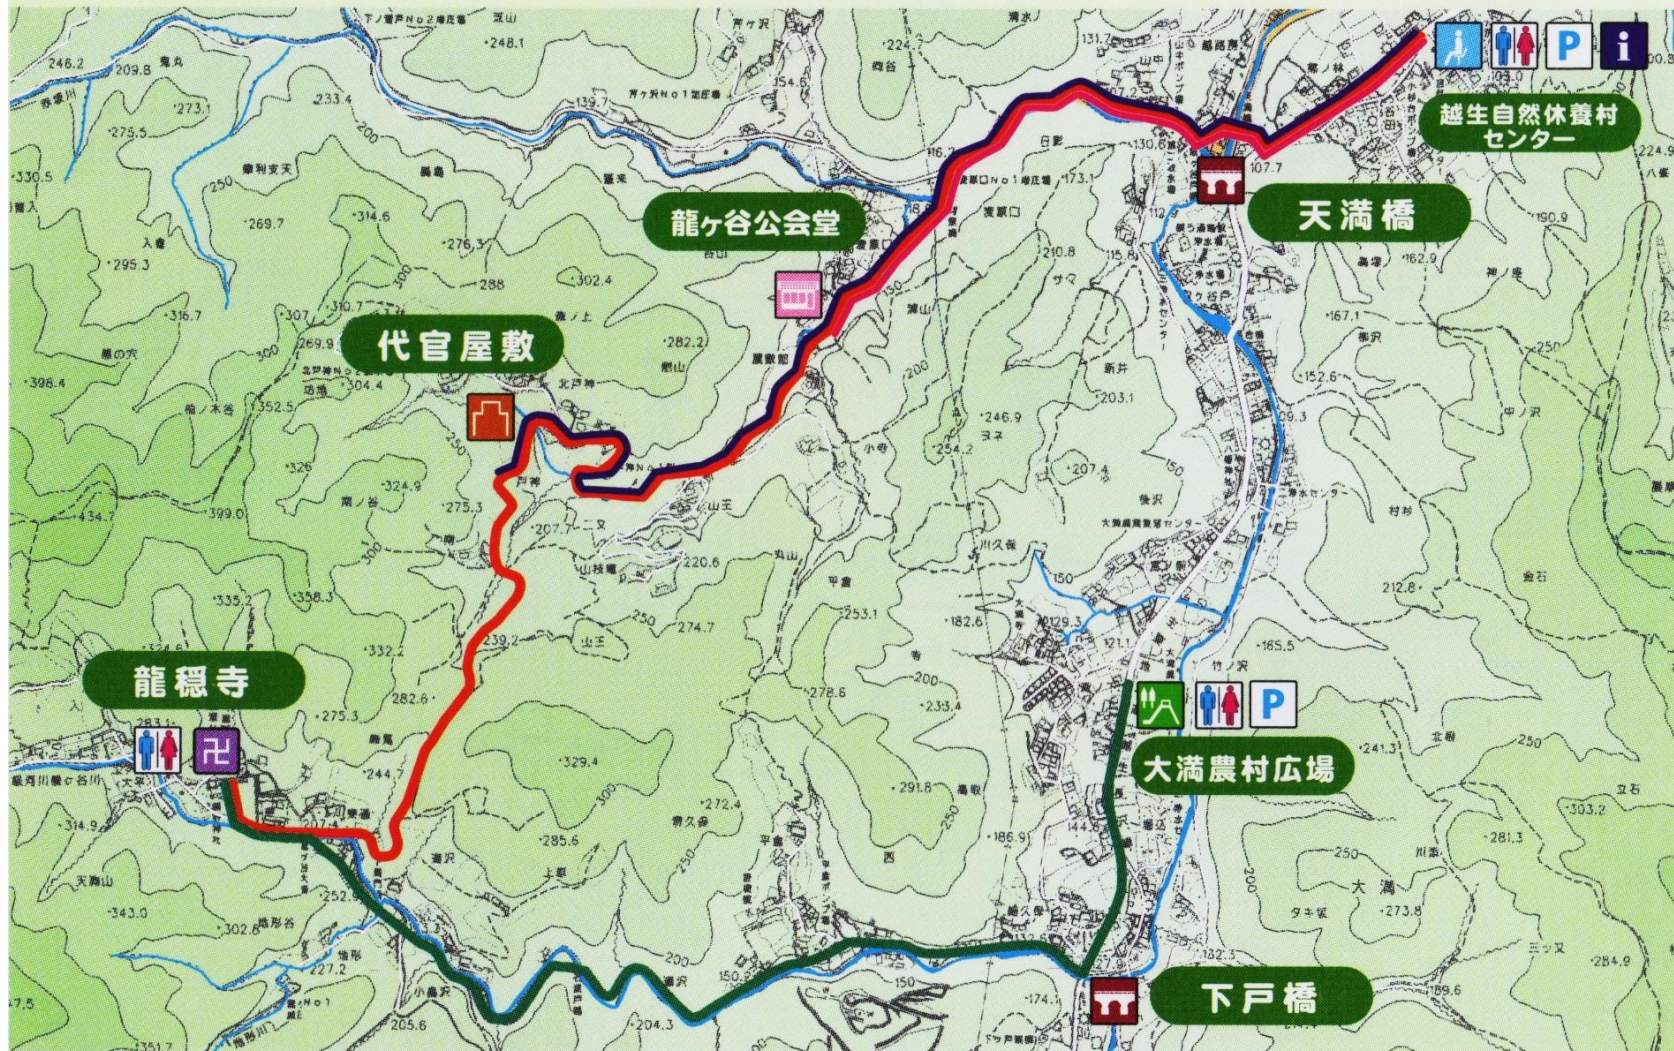

21 龍ヶ谷コース

★ らくらくコース 1.0km ★★ ちょっとがんばるコース 2.0km ★★★ がんばるコース 4.0km ★★ ちょっとがんばるコース 2.5km

太田道灌父子が眠る、歴史的文化遺産歴史的文化遺産龍穩寺 緑に包まれていい気分

- 地図マーク一覧
- 役場
 - ♿ トイレ
 - ⛩ 寺院
 - ⛩ 神社
 - 🌉 橋
 - 🎓 学校等
 - P 駐車場
 - 🏛 遺跡等
 - 🏠 公民館 集会所等
 - 🛖 休憩所
 - 🌳 公園
 - 📍 観光センター等
 - 🪦 石碑等
 - 🚦 信号