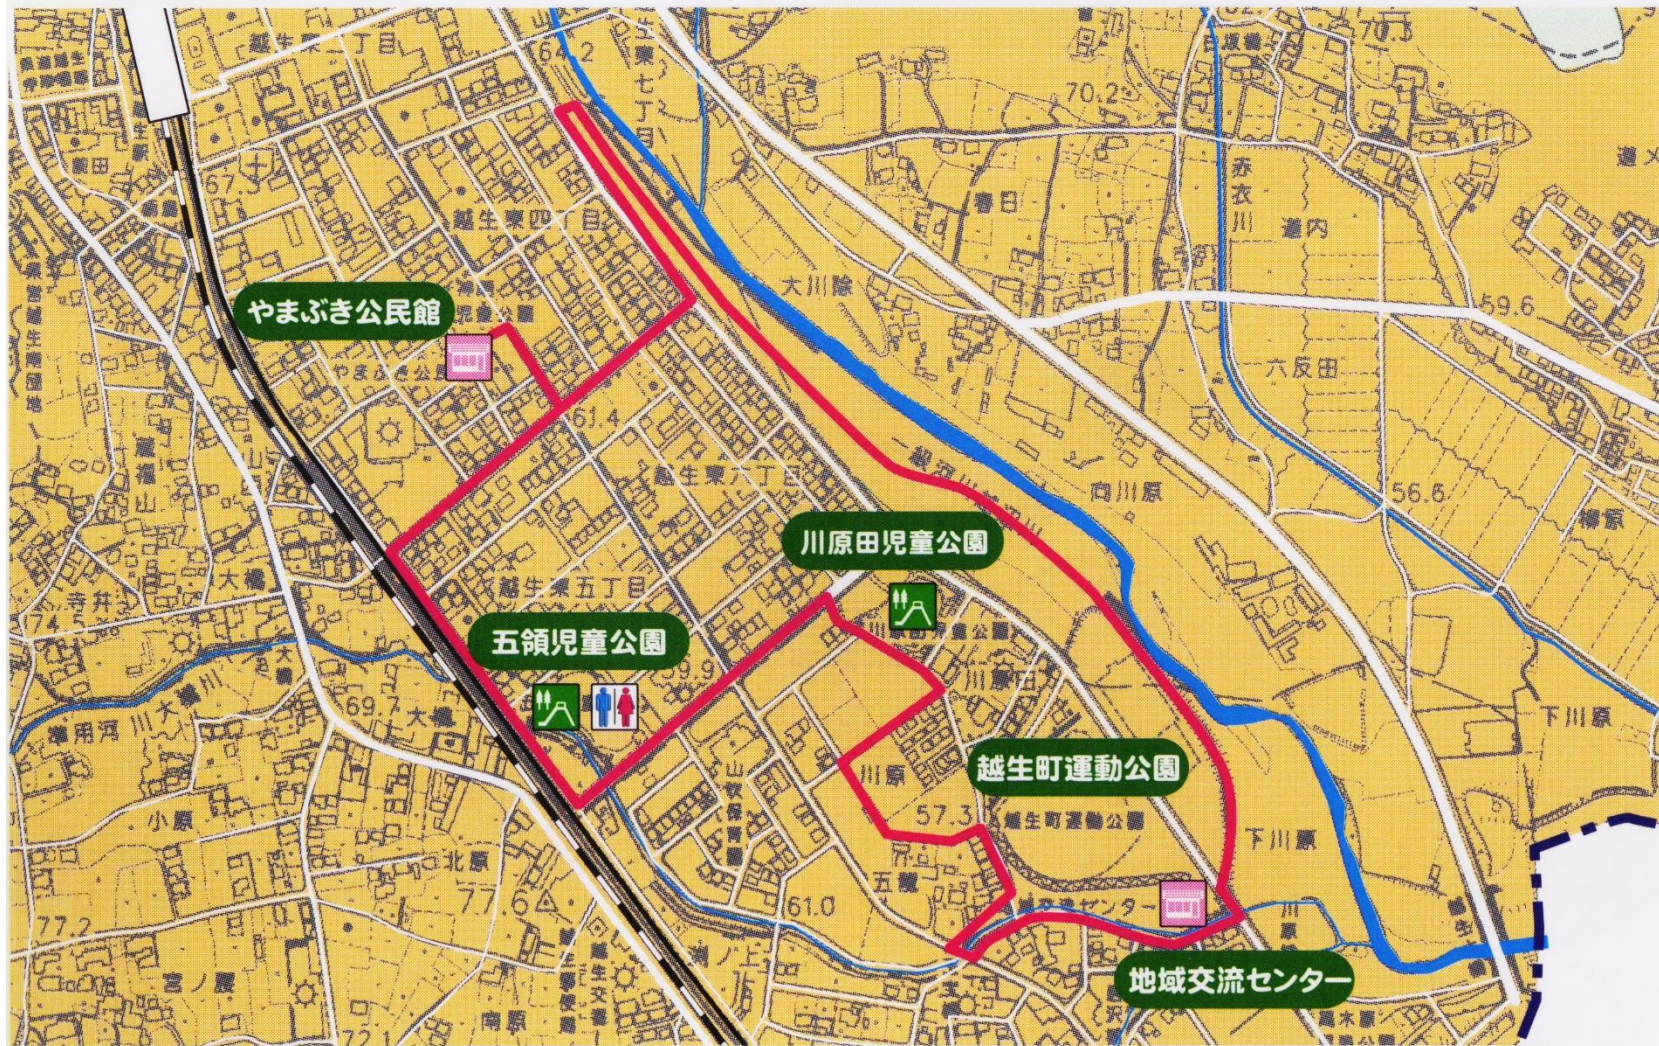

⑦ 越生東一・二コース

★ らくらコース 2.5km

白やピンクのハナミズキ 秋には真っ赤に色づく

- 地図マーカー一覧
- 役場
 - ♂ ♀ トイレ
 - 🏯 寺院
 - 🏮 神社
 - 🌉 橋
 - 🏫 学校等
 - P 駐車場
 - 🏛️ 遺跡等
 - 🏠 公民館 集会所等
 - 🛖 休憩所
 - 🌳 公園
 - 📍 観光センター等
 - 🪦 石碑等
 - 🚦 信号