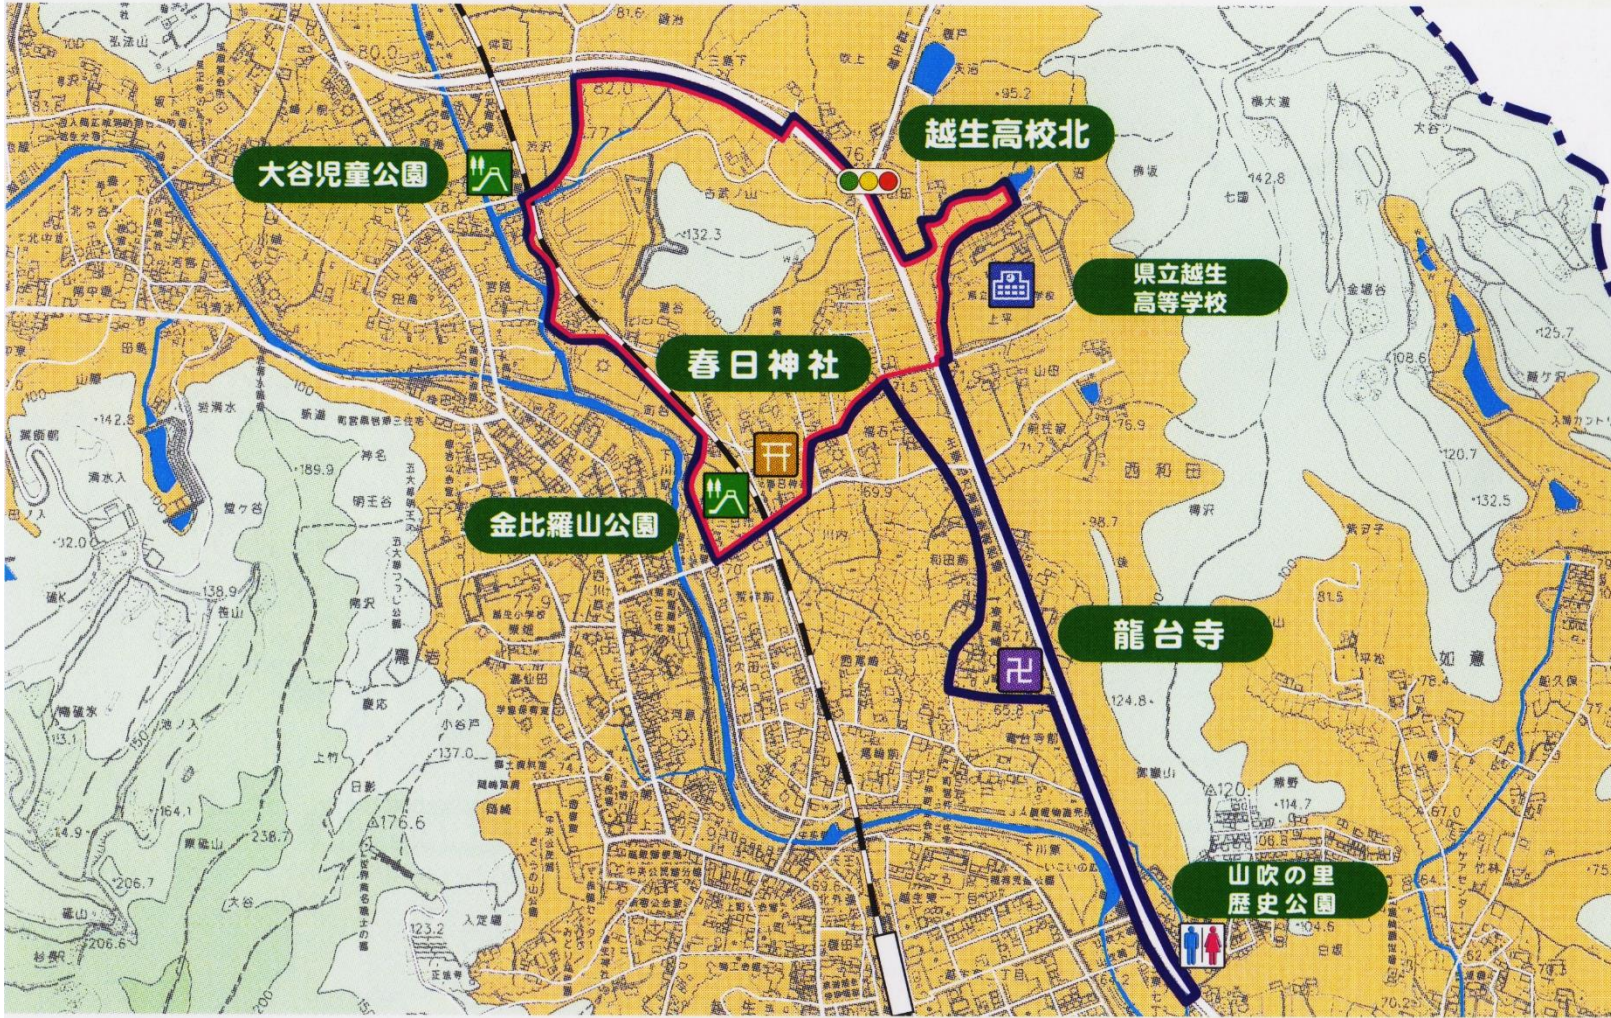

11 西和田コース

★ らくらくコース 3.0km ★★ ちょっとがんばるコース 4.5km
 金刀比羅山公園の見晴らしが絶景

- 地図マーク一覧
- 役場
 - ♿ トイレ
 - 卍 寺院
 - ⌘ 神社
 - ⌘ 橋
 - 🏫 学校等
 - P 駐車場
 - 🏛️ 遺跡等
 - 🏠 公民館 集会所等
 - ♿ 休憩所
 - 🌳 公園
 - 📍 観光 センター等
 - 🪦 石碑等
 - 🚦 信号