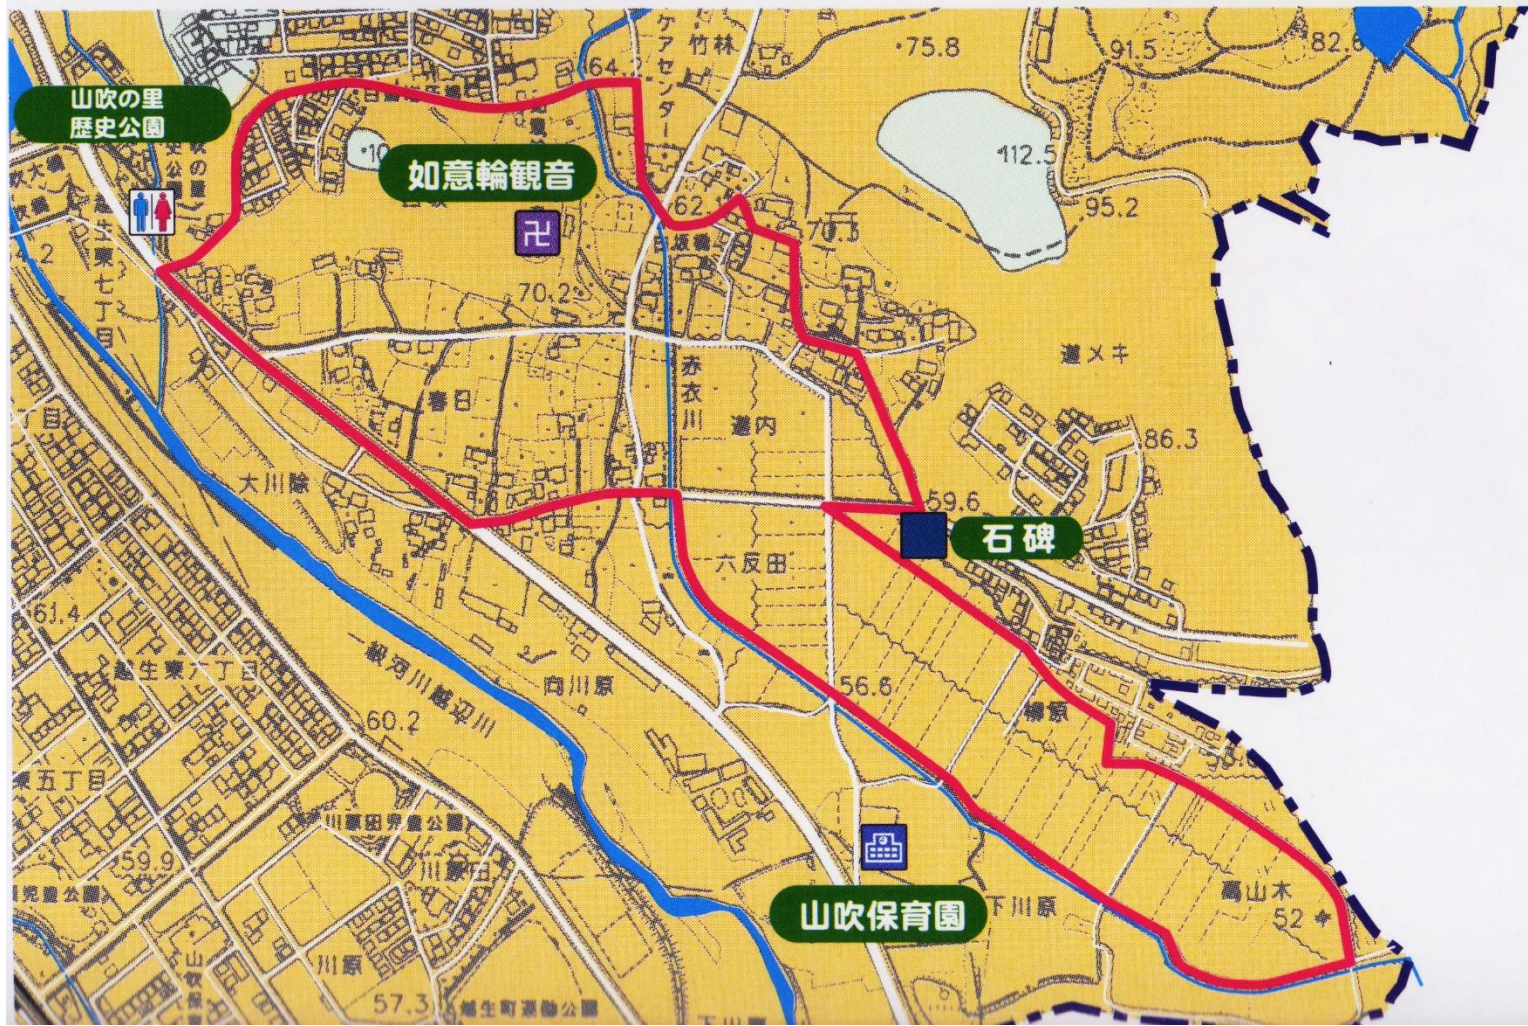

10 如意地区コース

★ らくらくコース 3.2km

太田道灌ゆかりの地 約3000本のヤマブキが咲き誇る

- 地図マーク一覧
- 役場
 - ♿ トイレ
 - 卍 寺院
 - ⌘ 神社
 - ⌘ 橋
 - 🏫 学校等
 - P 駐車場
 - 🏛️ 遺跡等
 - 🏠 公民館 集会所等
 - 👤 休憩所
 - 🌳 公園
 - 📍 観光 センター等
 - 🗿 石碑等
 - 🚦 信号