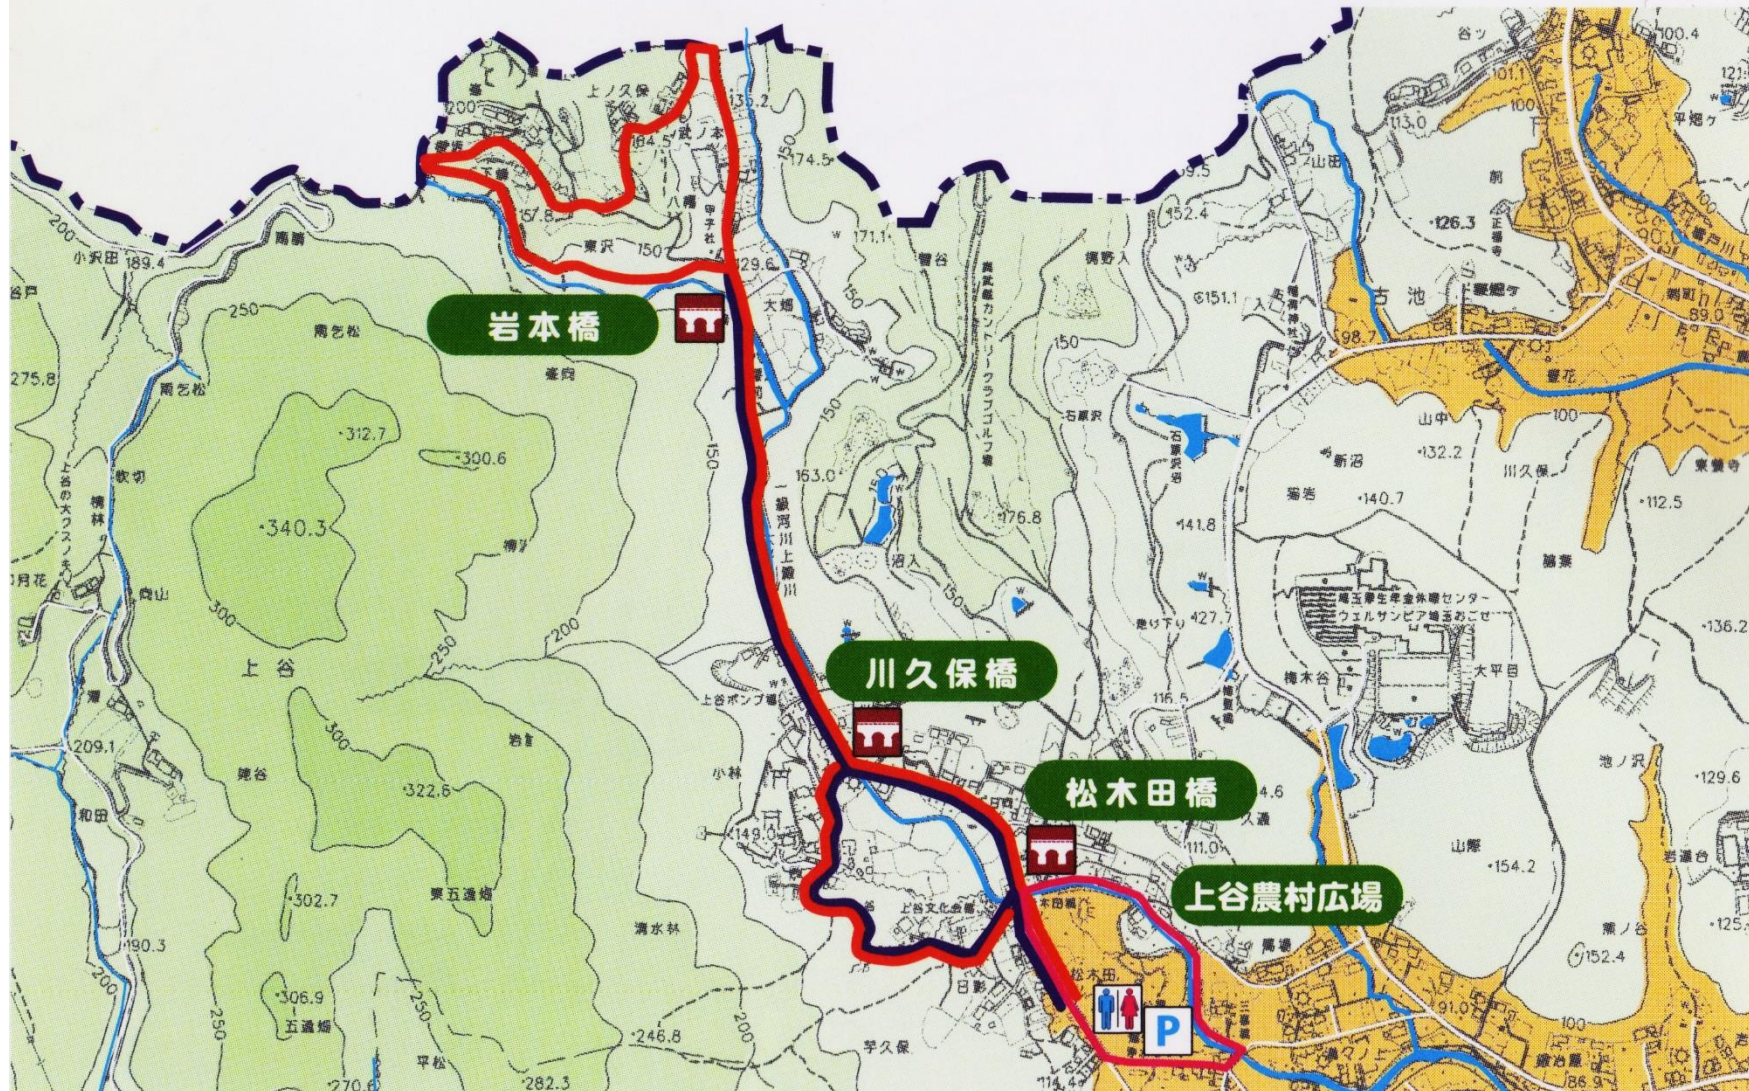

## ②3 上谷コース

★ らくらくコース 1.0km ★★ ちょっとがんばるコース 2.4km ★★★ がんばるコース 4.0km

冬は柚、春は梅の花の香りに包まれる

- 地図マーカー一覧
- 役場
  - ♂ ♀ トイレ
  - ⛪ 寺院
  - ⛩ 神社
  - 🌉 橋
  - 🏫 学校等
  - P 駐車場
  - 🏛 遺跡等
  - 🏠 公民館 集会所等
  - 🛖 休憩所
  - 🌳 公園
  - 📍 観光センター等
  - 🪦 石碑等
  - 🚦 信号