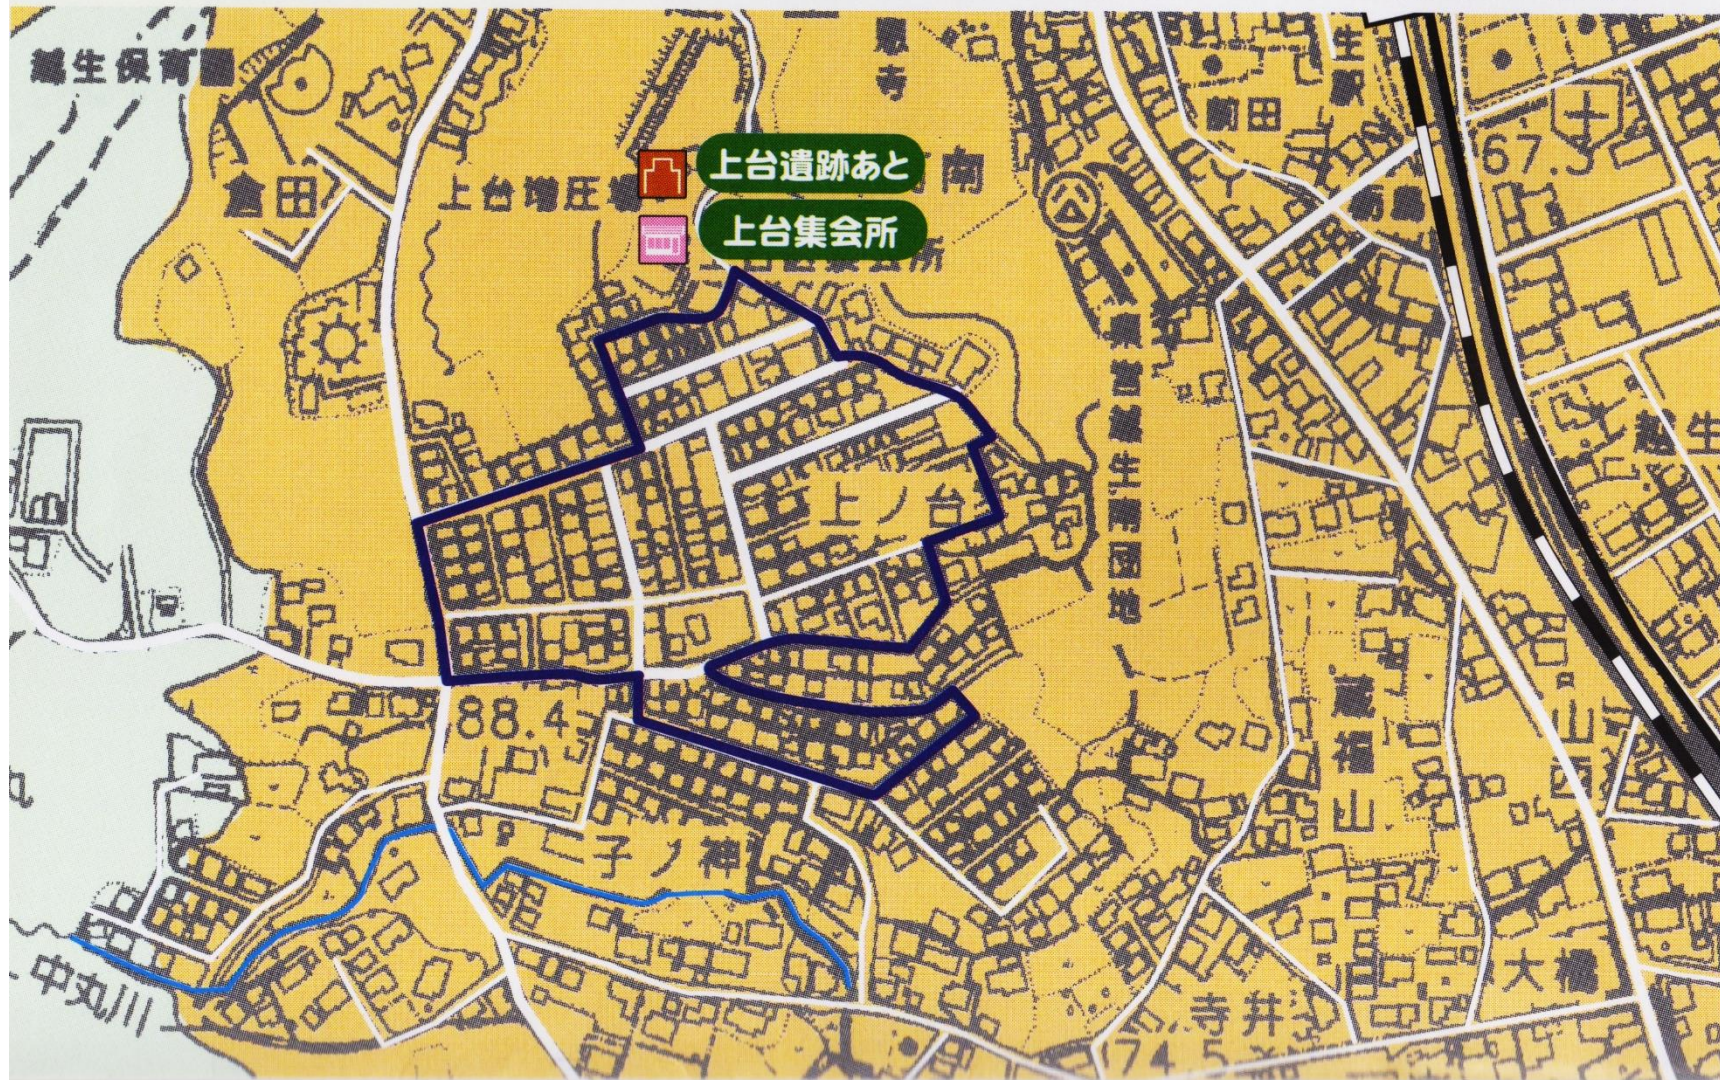

⑥ 上台コース

★★★ ちょっとがんばるコース 1.0km

坂道の筋トレコース 頂上にある上台遺跡あとかからの眺めは格別

地図マーク一覧

- 役場
- ♿ トイレ
- ⛪ 寺院
- ⛩ 神社
- 🌉 橋
- 🎓 学校等
- P 駐車場
- 🏛 遺跡等
- 🏠 公民館 集会所等
- 🛖 休憩所
- 🌳 公園
- 📍 観光センター等
- 🪦 石碑等
- 🚦 信号