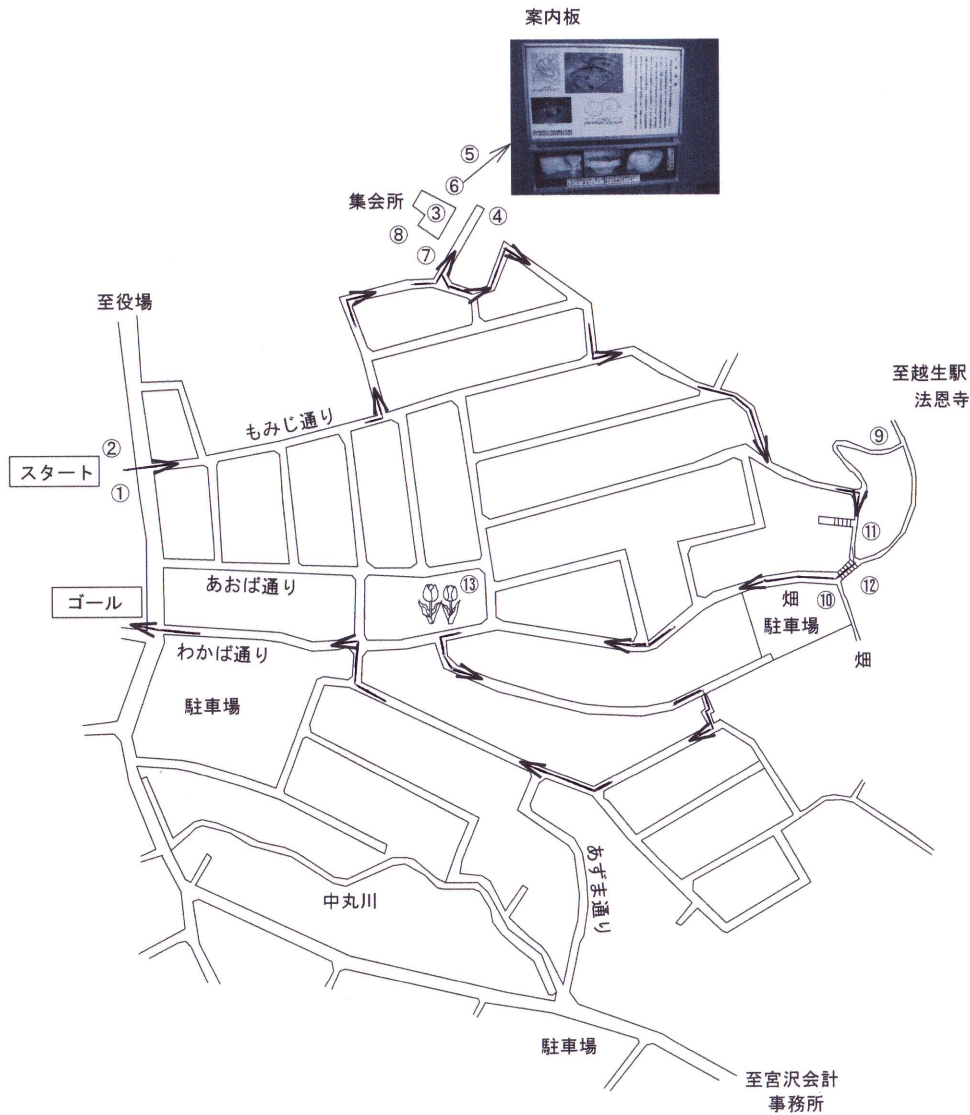

上台ウォーキングマップ (約1.0km)

健康づくり協力員

上台ウォーキングマップ(見どころ)

- ①ベンチ有り
- ②もみじ通りを下から見る
- ③上台区集会所はこちら
- ④上台遺跡標柱
- ⑤役場、小学校が望めます
- ⑥上台遺跡の案内板
- ⑦上台公園
- ⑧ //
- ⑨法恩寺、越生駅への山道
- ⑩無人販売所(小銭のご用意を)
- ⑪越生東方面を望む(日の出を拝むならこちらへ)
- ⑫毛呂山町方面を望む
- ⑬上台花壇(かたらい広場)