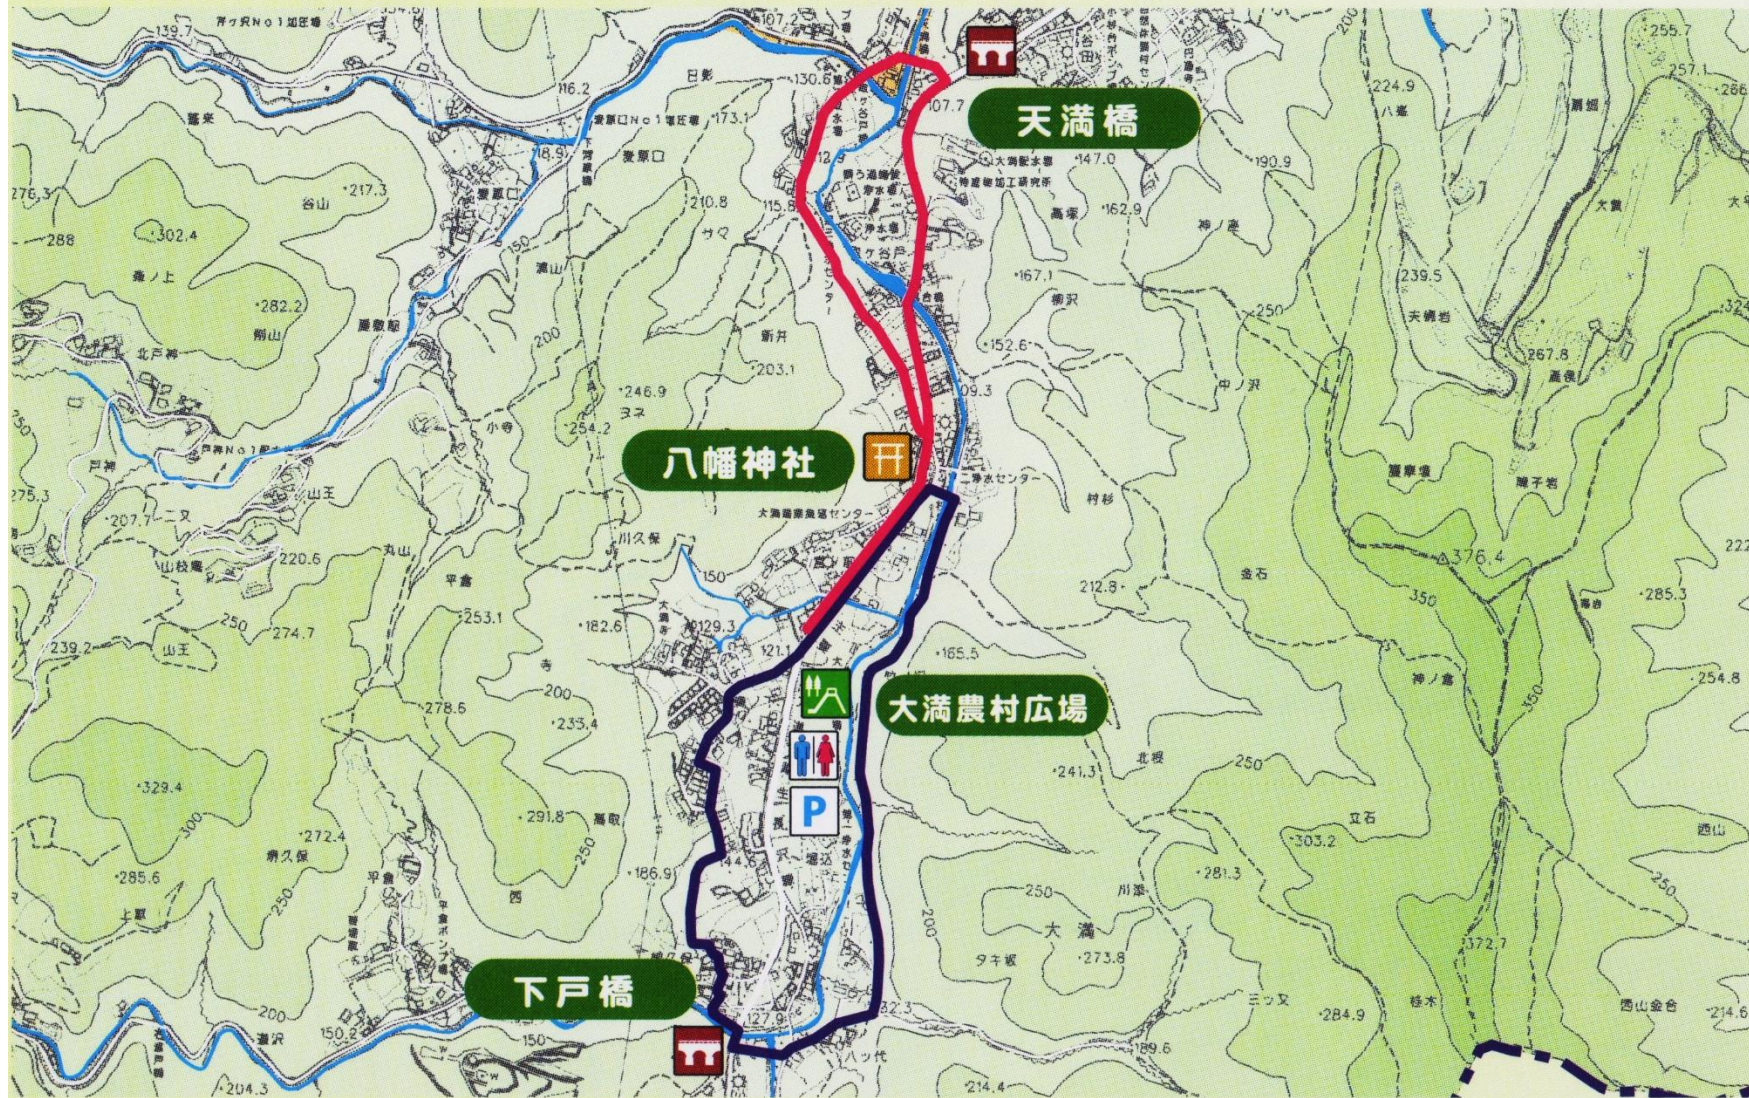

19 大満コース

★ らくらくコース 1.7km ★★ ちょっとがんばるコース 1.8km

春は梅、夏は川遊びが楽しめる

- 地図マーカー一覧
- 役場
 - ♿ トイレ
 - 🏯 寺院
 - 🏯 神社
 - 🌉 橋
 - 🏫 学校等
 - P 駐車場
 - 🏠 遺跡等
 - 🏠 公民館 集会所等
 - 🧑‍🌾 休憩所
 - 🌳 公園
 - 📍 観光 センター等
 - 🪦 石碑等
 - 📶 信号