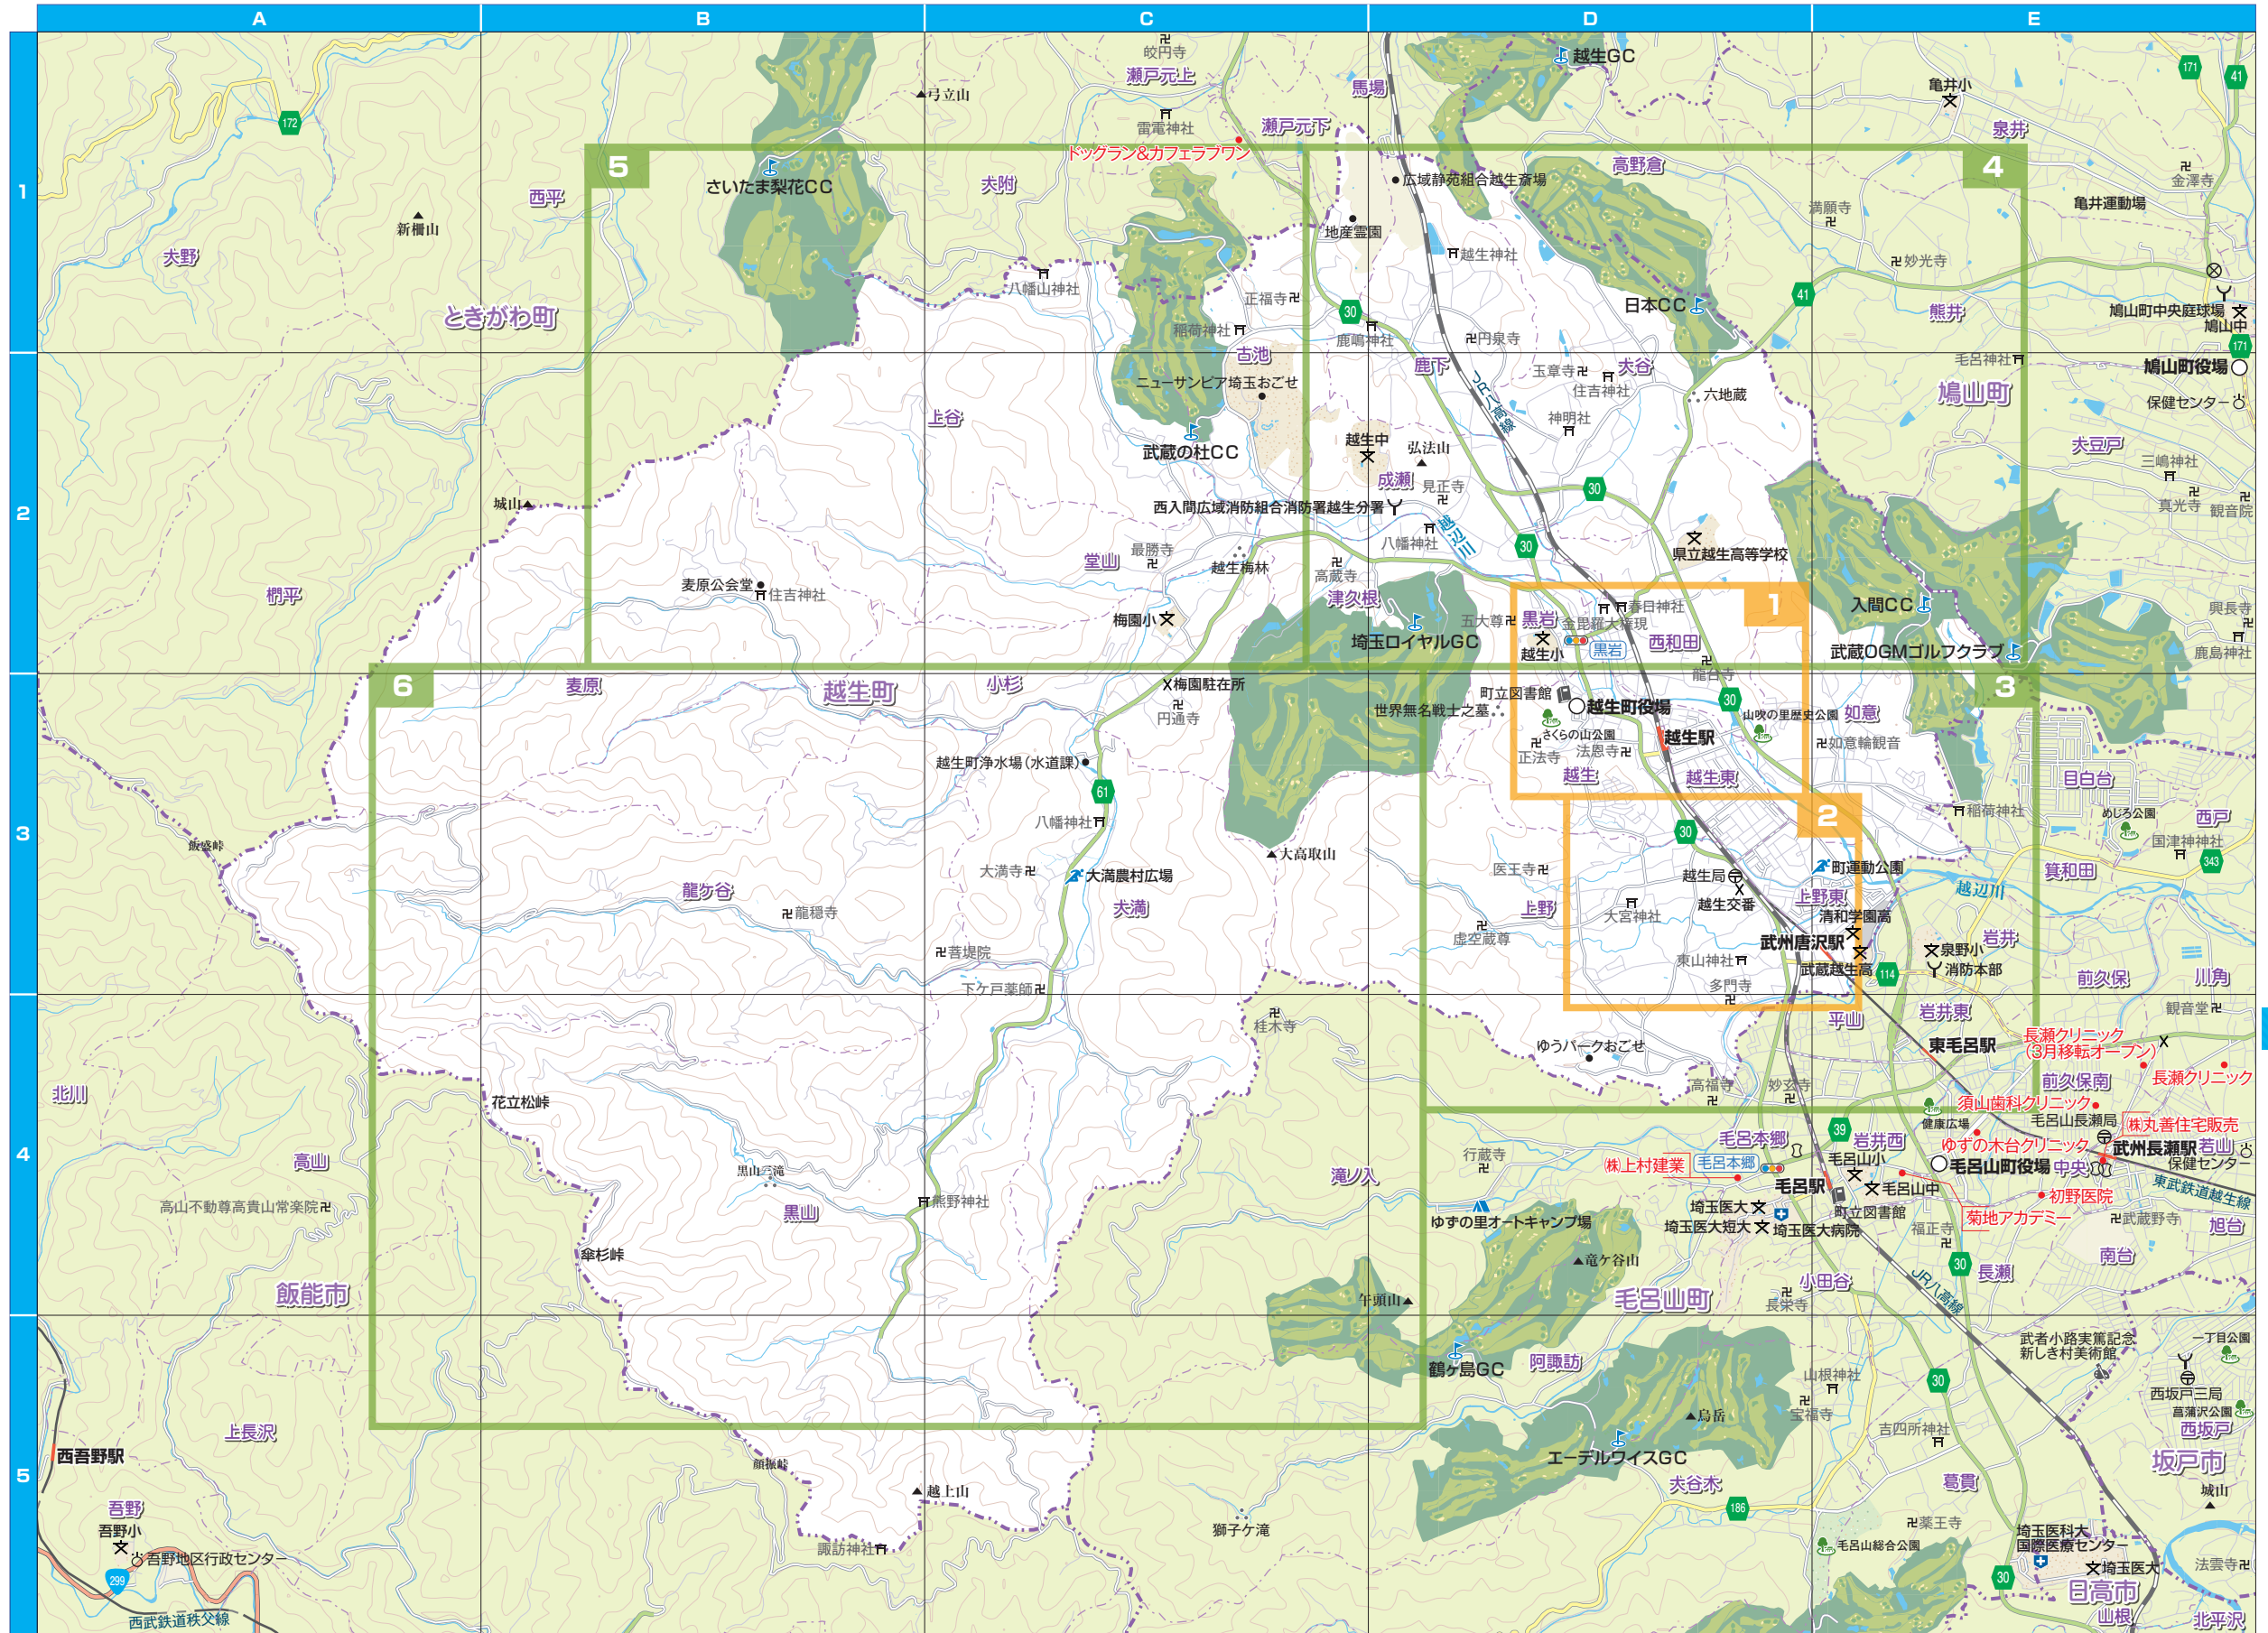

越生町全体図

0 500 1000m 1/38,000

©2016 ZENRIN CO., LTD. All rights reserved.

越生町全体図

越生町全体図