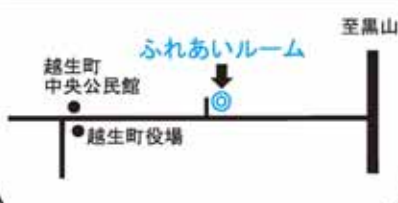

第4投票区 ふれあいルーム

西和田・大谷・鹿下・古池・成瀬・黒岩