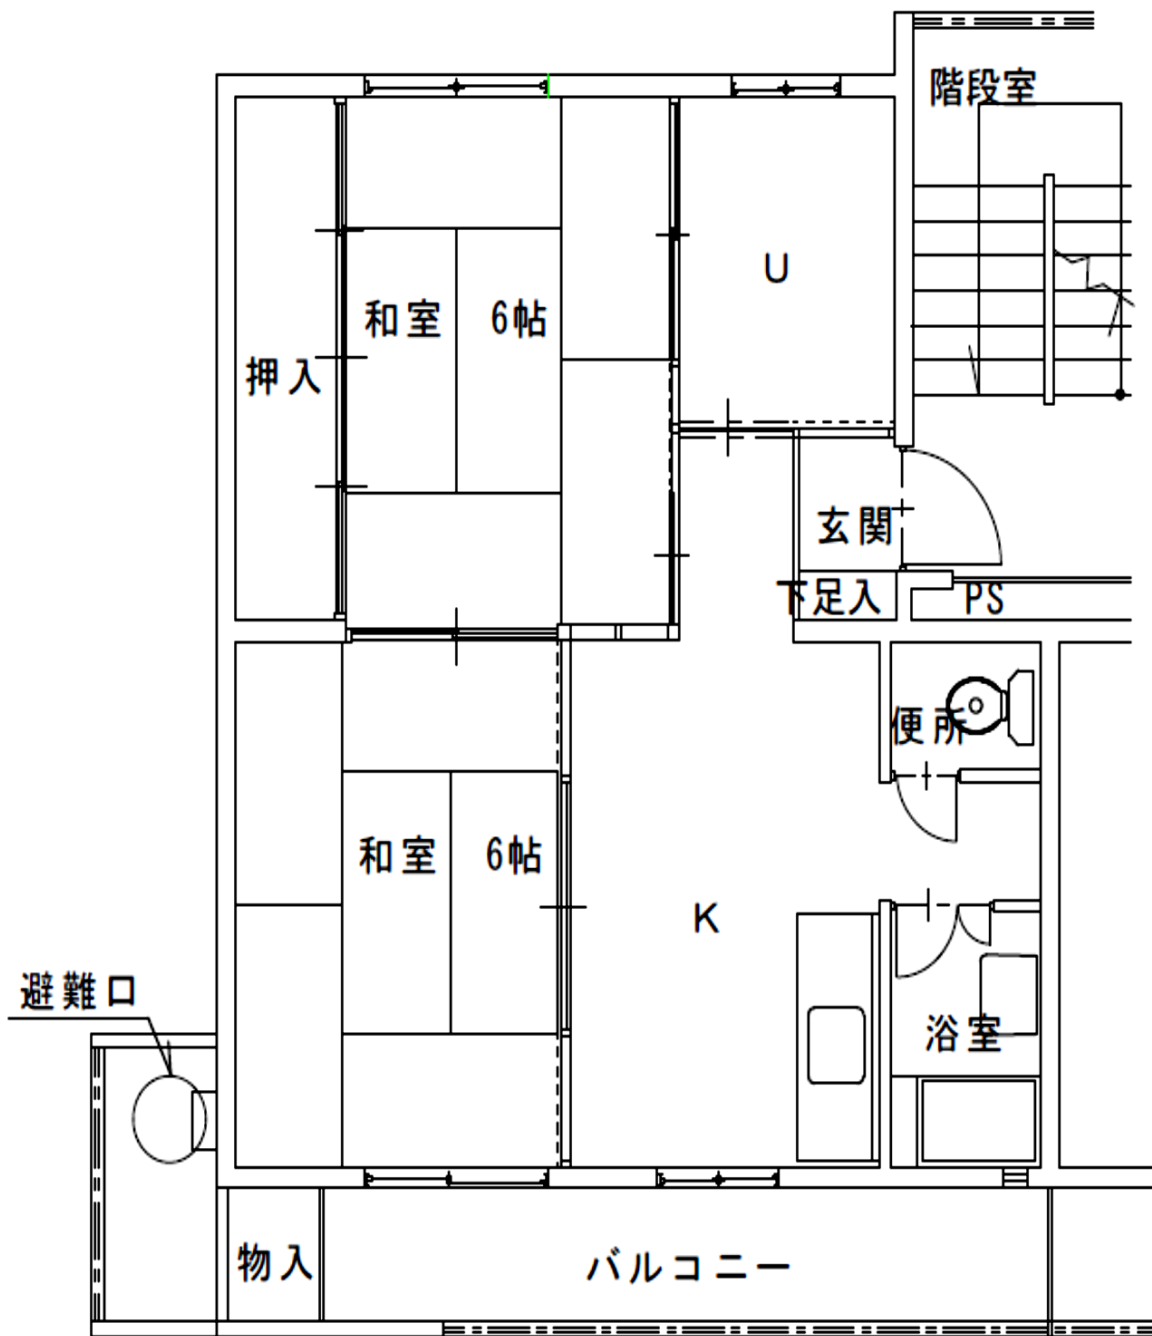

# 町営上野第1住宅間取り図

※浴室の風呂釜・浴槽は部屋により設置状況が異なります。  
詳細は担当までお問い合わせください。

# 町営上野第1住宅現況写真

## 建物全体

# 町営上野第2住宅間取り図

※浴室の風呂釜・浴槽は部屋により設置状況が異なります。  
詳細は担当までお問い合わせください。