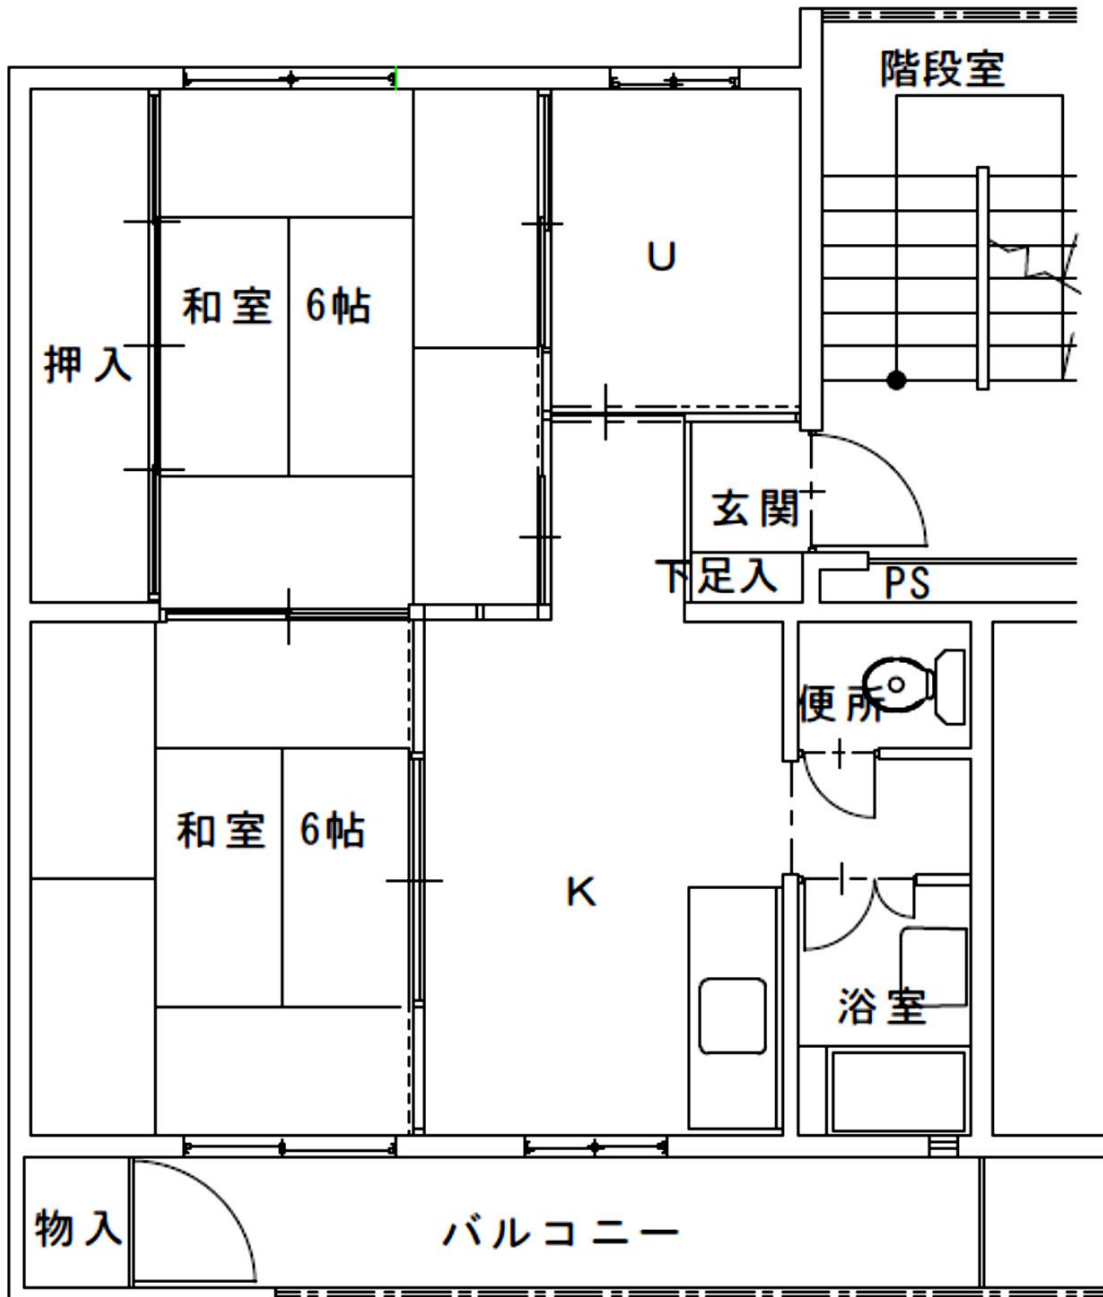

# 町営上野第1住宅間取り図

※浴室の風呂釜・浴槽は部屋により設置状況が異なります。  
詳細は担当までお問い合わせください。

# 町営上野第1住宅現況写真