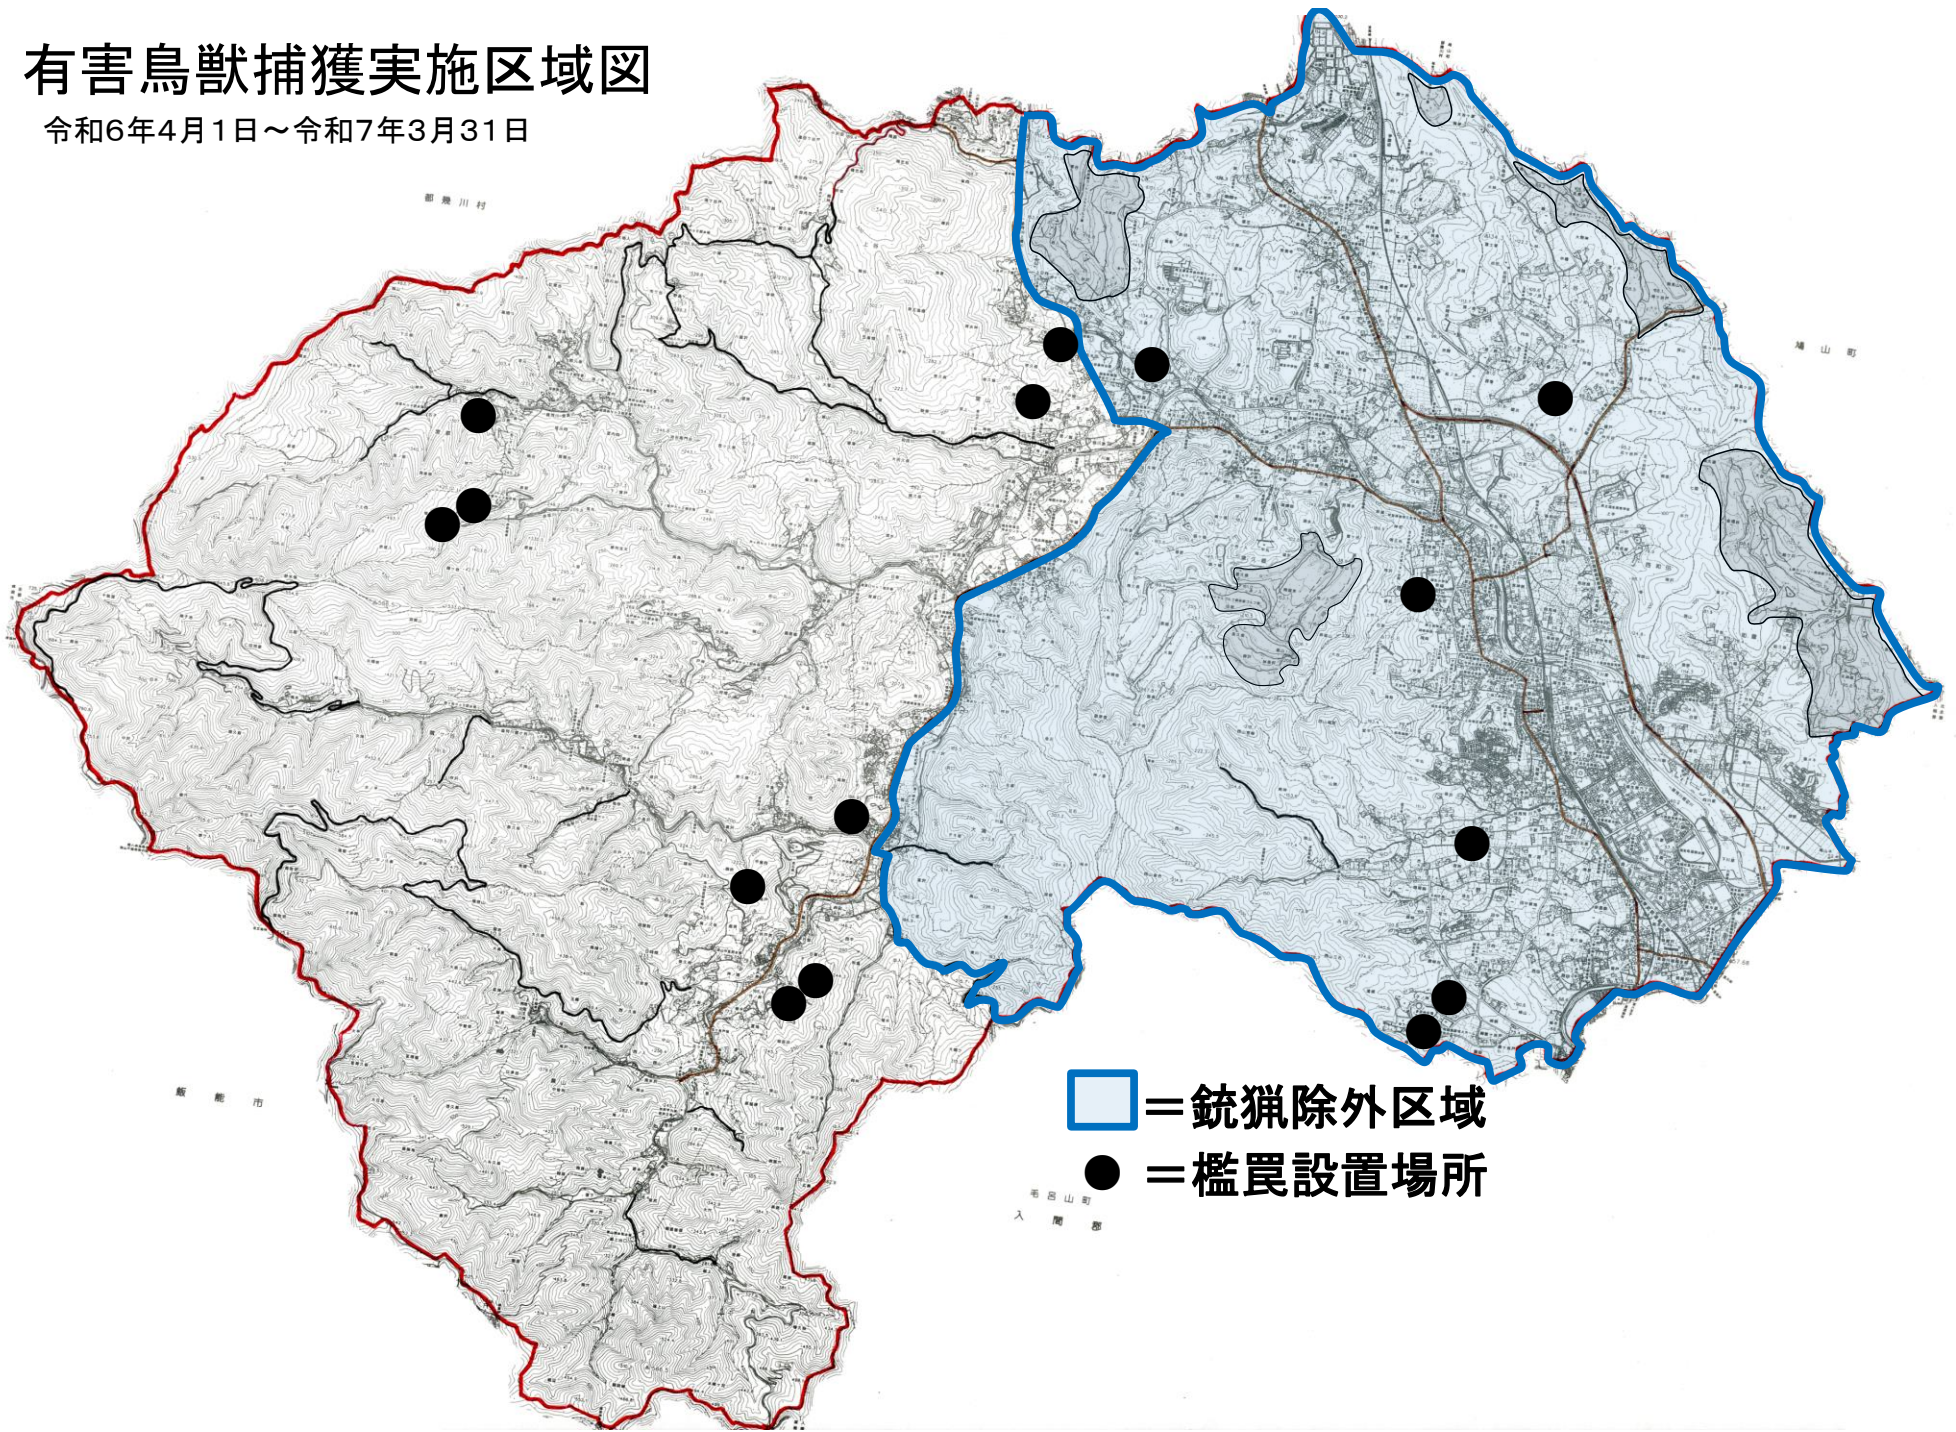

有害鳥獣捕獲実施区域図

令和6年4月1日～令和7年3月31日

■ = 銃猟除外区域

● = 檻罾設置場所