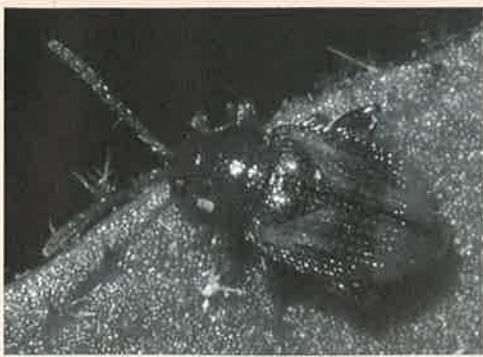

タバコノミハムシ「コウチュウ目・ハムシ科」

昨年の9月上旬のことですが、ナスを加害する体長2mmほどの小さな虫が「昆虫と自然の館」に持ち込まれました。ナスの葉には無数の小さな穴が開いていました◆毛呂山町のナス畑で採集されたこの虫は、2011年5月に、群馬県高崎市で発見された外来種でした。アメリカ合衆国ではタバコの重要害虫とされ

ナスの葉の上のタバコノミハムシ成虫

ていますので、タバコノミハムシの名前が付き、分布拡大と被害の実態が注目されている、侵入害虫です◆現状では、関東の一都六県で生息が確認されています。埼玉では鴻巣市と吉見町で発見されていました。食べ物は、日本ではジャガイモ、ナス、ホオズキ、トマトが知られています。成虫で落ち葉の下などで越冬し、春になると活動を開始して発芽間もないジャガイモなどの葉を食べます。幼虫は土中に潜り、これらの植物の根を食害します◆本種は北アメリカ中央アメリカに分布していましたが、1980年代にヨーロッパに侵入し、その最初の発見はタバコ畑だったそうです。越生町での発見は確認されていませんが、ジャガイモやナスの葉に小さな穴が発生し、ジャンプの得意な虫を発見した場合は、この侵入害虫の可能性が大きいわけです。

(江村 薫)

おごせ アートミュージアム 特別編

越生小学校1年 武藤 冬華 さん
『虫とおさんぽ』

第48回「郷土を描く児童生徒美術展」および「平成25年度「県民の日」記念絵画コンクール」において、越生小学校1年の武藤冬華さんが知事賞を受賞しました。応募は県内の小中学校から約46万点あり、知事賞は「小学校低学年の部」、「小学校高学年の部」、「中学生の部」それぞれ40点ずつ選ばれます。作品は2月下旬まで役場玄関にて展示しています。お立ち寄りの際にご覧ください。